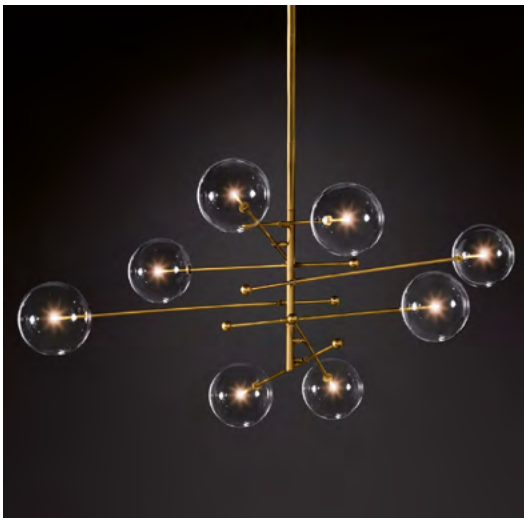

Ref. ANNE
Medidas: 18 x 43 x 21,5

Ref. ANNE-1
Medidas: 18 x 43 x 21,5

Ref. NORA-1
Medidas: 75 x 100

Ref. NORA-2
Medidas: D50

Ref. NORA-3
Medidas: 56 x 27

CRISAL
DECORACIÓN

Ref. ISIDORA
Medidas: 140 x 140

Ref. MD2307-7A
Medidas: 150 x 22 x 80